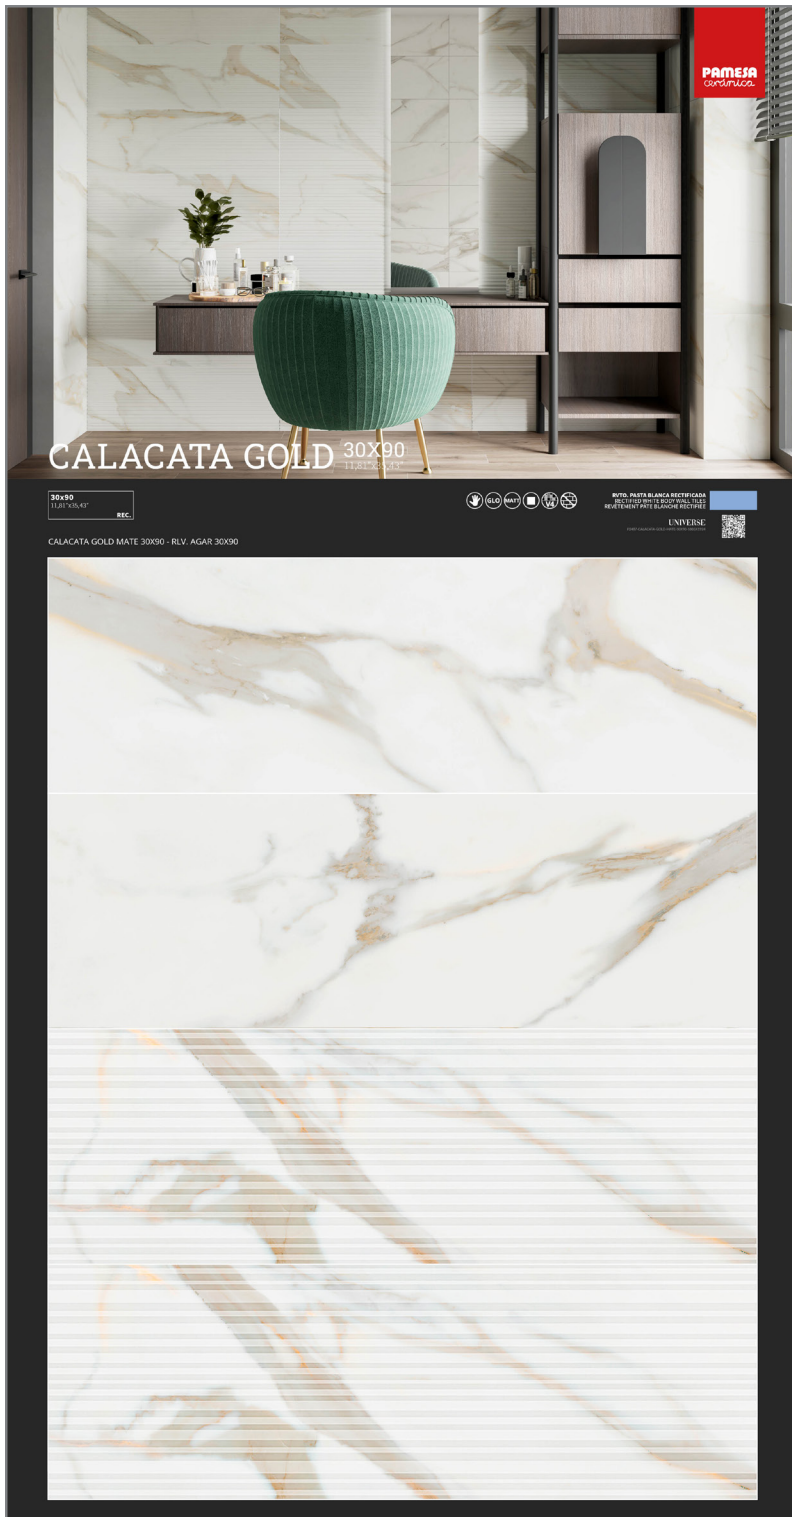

# PANELES ESTÁNDAR P2487-CALACATA-GOLD-MATE-30X90-1005X1924

FORMATO PANEL 1005X1924 mm

CALACATA GOLD MATE  
30X90

RLV. AGAR 30X90