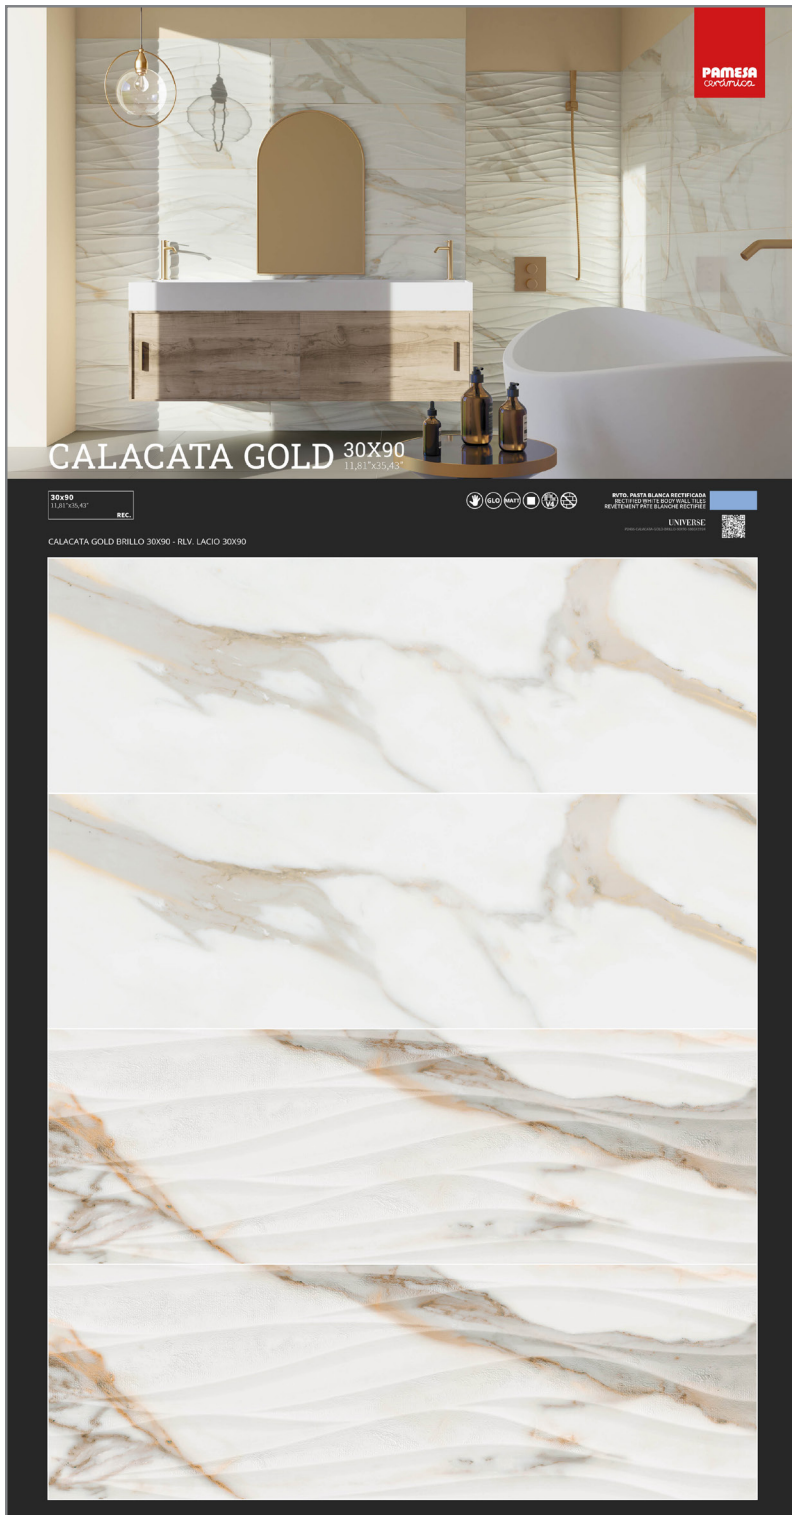

PANELES ESTÁNDAR P2486-CALACATA-GOLD-BRILLO-30X90-1005X1924

FORMATO PANEL 1005X1924 mm

CALACATA GOLD BRILLO
30X90

RLV. LACIO 30X90