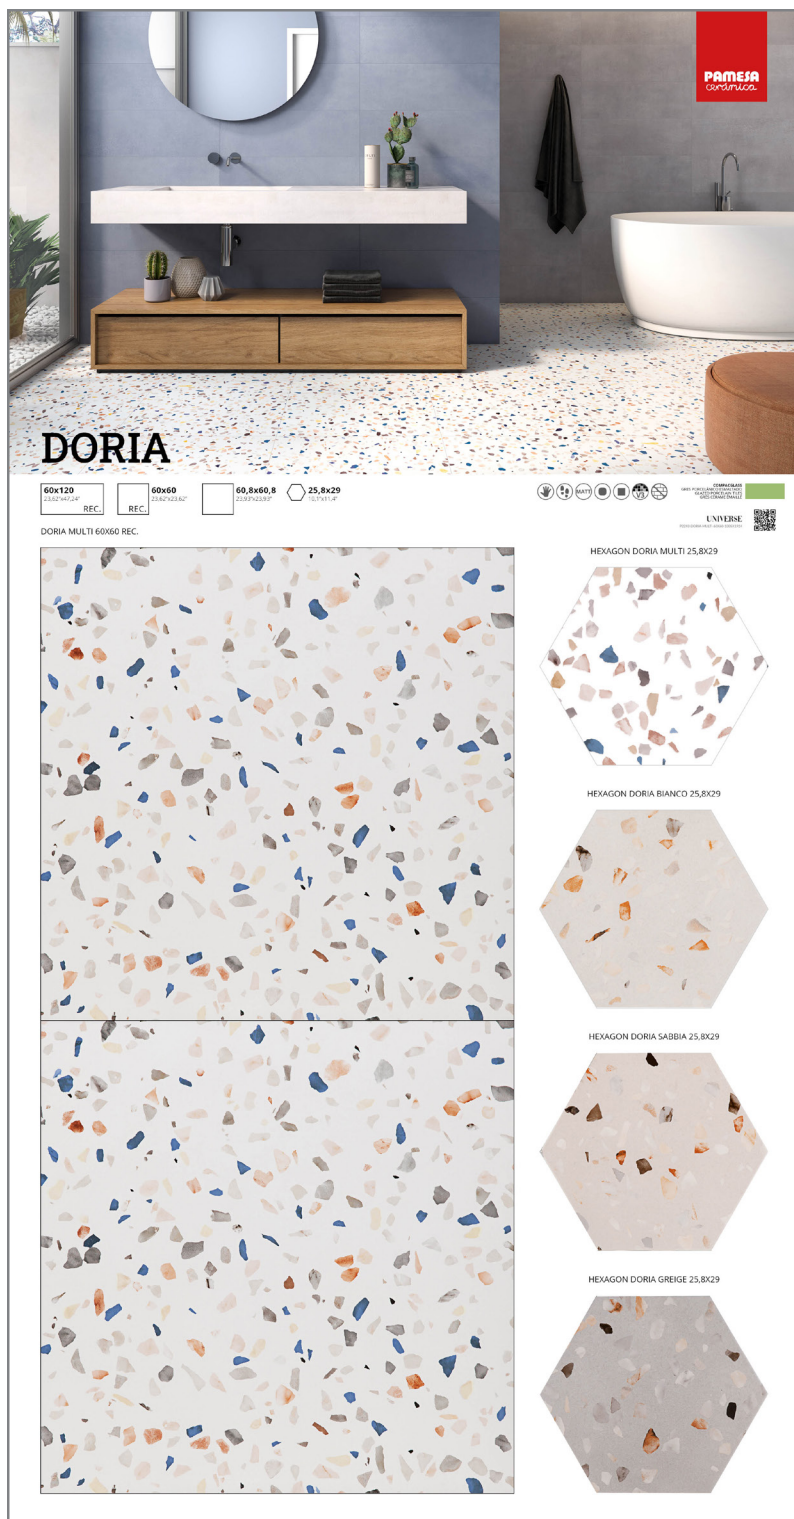

PANELES ESTÁNDAR P2243-DORIA-MULTI-60X60-1005X1924

FORMATO PANEL 1005X1924 mm

DORIA MULTI 60X60 REC.

HEXAGON DORIA MULTI
25,8X29

HEXAGON DORIA BIANCO
25,8X29

HEXAGON DORIA SABBIA
25,8X29

HEXAGON DORIA GREIGE
25,8X29