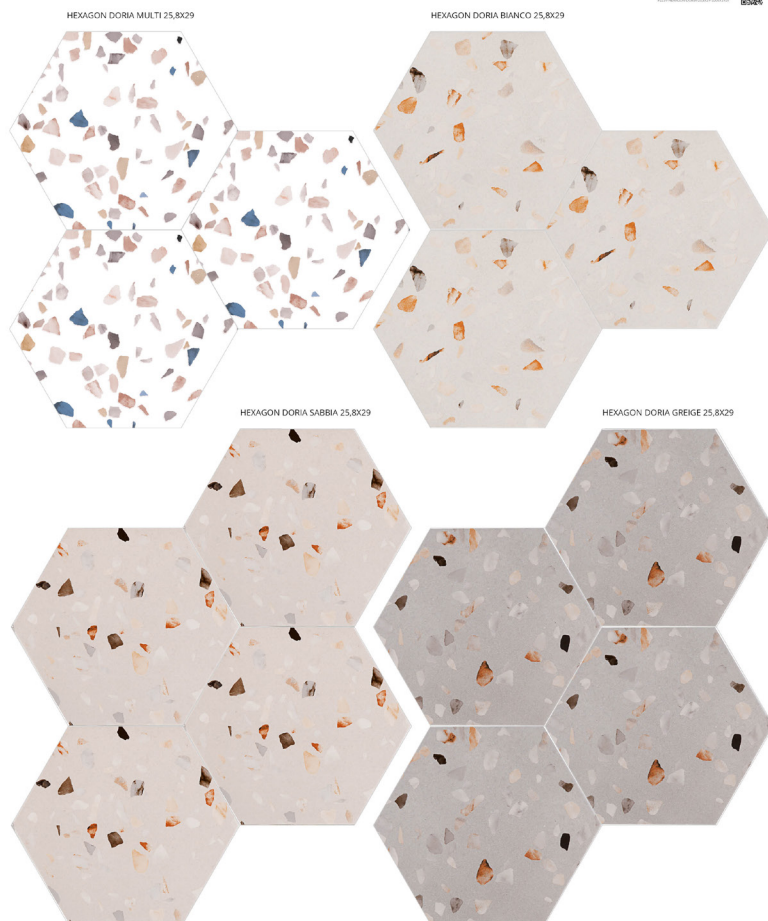

PANELES ESTÁNDAR P2239-HEXAGON-DORIA-25,8X29-1005X1924

FORMATO PANEL 1005X1924 mm

DORIA

60x120 REC. 60x60 REC. 60,8x60,8 25,8x29

HEXAGON DORIA MULTI
25,8X29

HEXAGON DORIA SABBIA
25,8X29

HEXAGON DORIA BIANCO
25,8X29

HEXAGON DORIA GREIGE
25,8X29