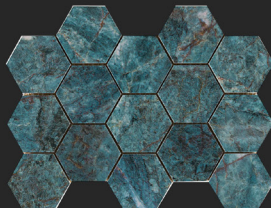

PANELES ESTÁNDAR P1936_CR_LUX_KIONIA_SMERALDO_60x120_1005X1924

FORMATO PANEL 1005X1924 mm

LUX KIONIA

MATERIA

LUX KIONIA SMERALDO 60X120

MALLA LUX KIONIA SMERALDO 32,5X22,5

MALLA LUX KIONIA SMERALDO 30X30 (5X5)