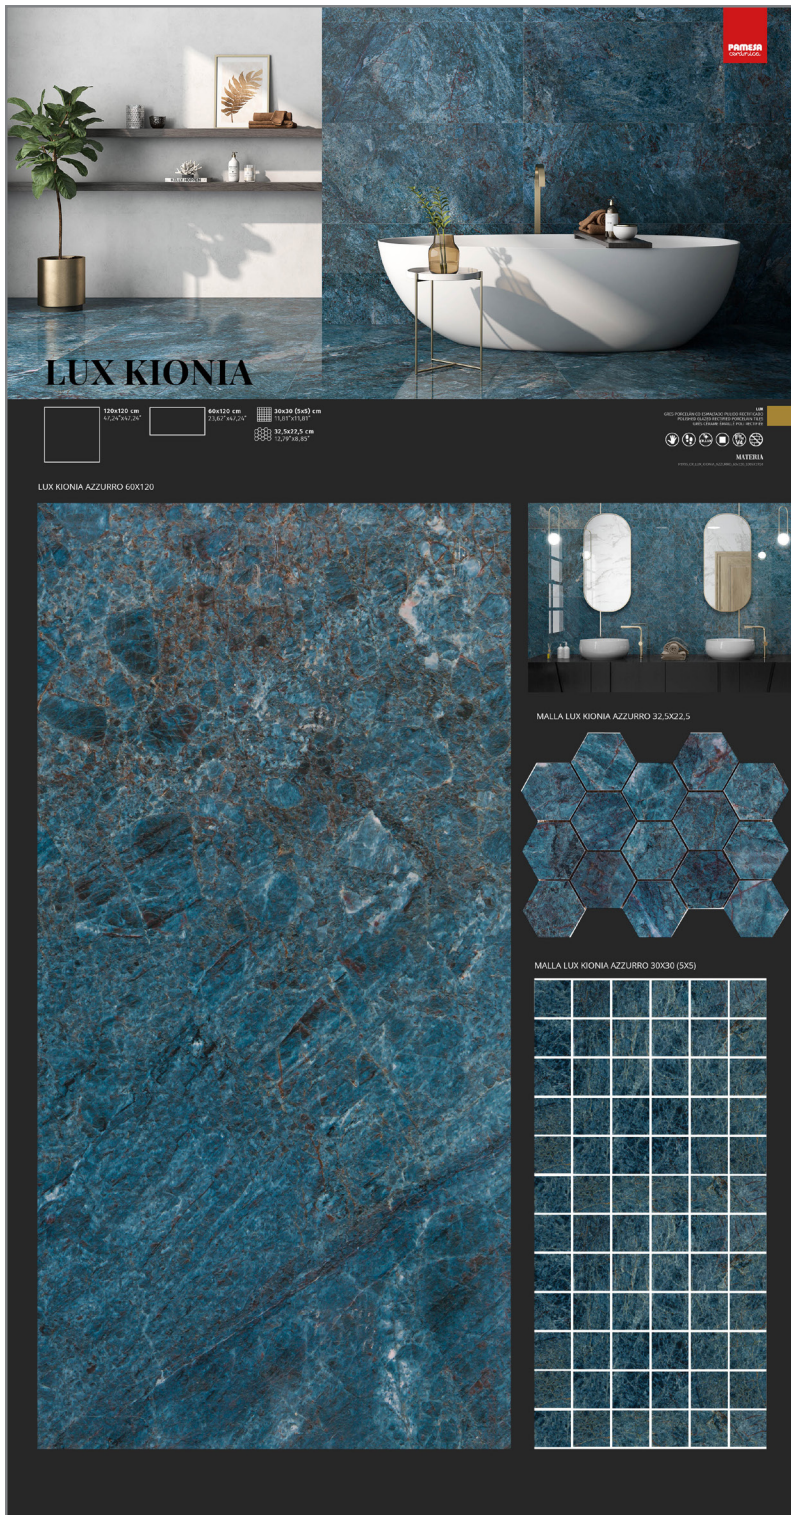

PANELES ESTÁNDAR P1935_CR_LUX_KIONIA_AZZURRO_60x120_1005X1924

FORMATO PANEL 1005X1924 mm

LUX KIONIA AZZURRO
60X120

MALLA LUX KIONIA
AZZURRO 32,5X22,5

MALLA LUX KIONIA
AZZURRO 30X30 (5X5)