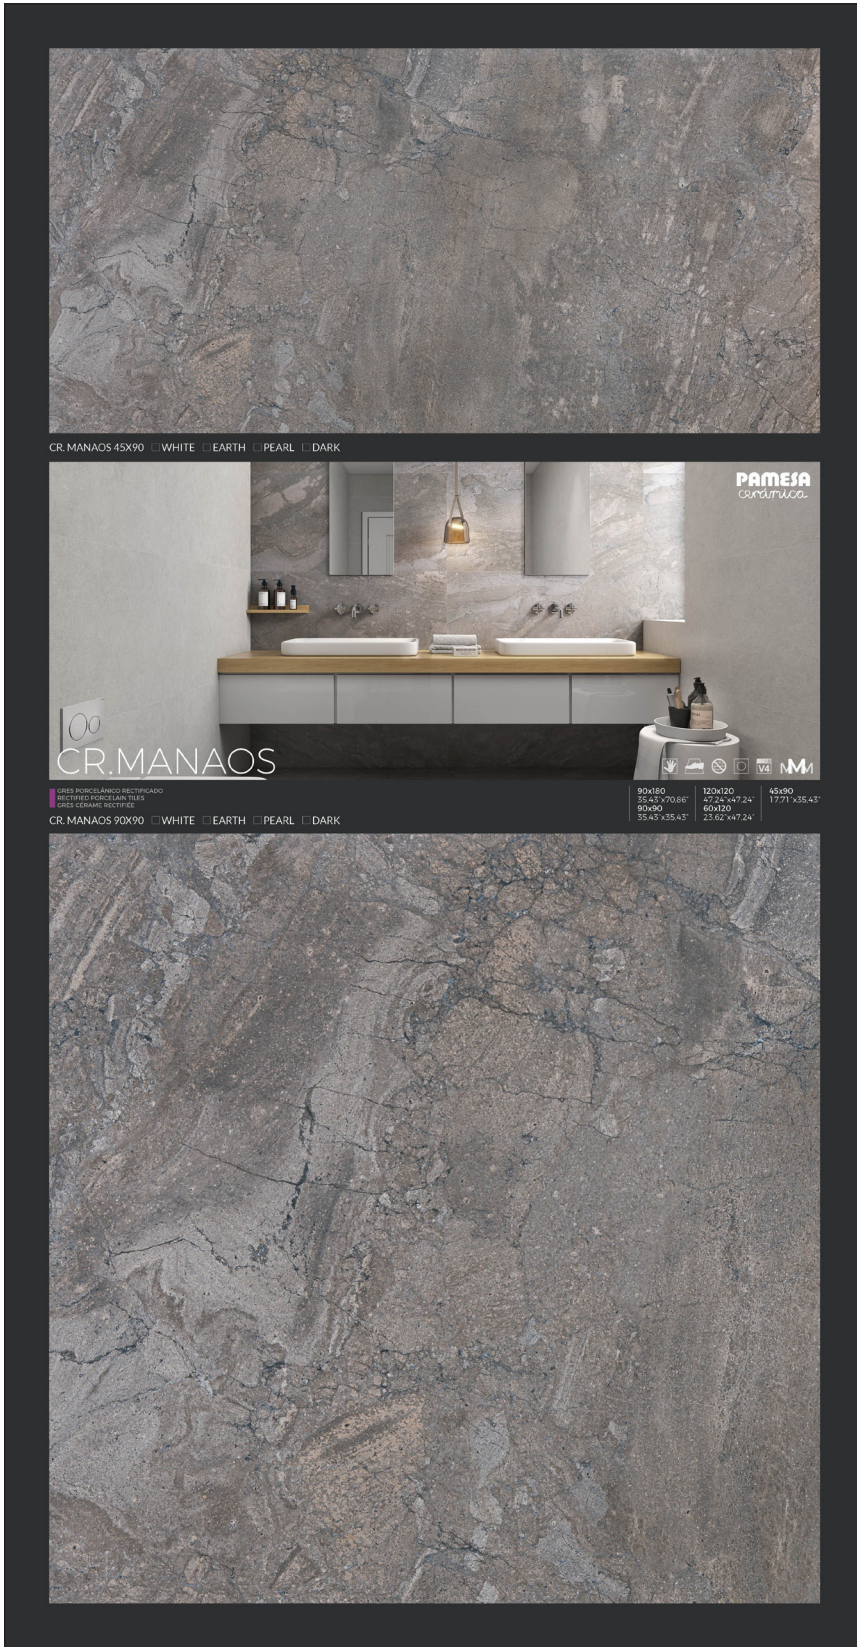

CR MANAOS 45X90

*ELEGIR COLOR:

WHITE
EARTH
PEARL
DARK

CR MANAOS 90X90

*ELEGIR COLOR:

WHITE
EARTH
PEARL
DARK

CR MANAOS 45X90 ☐ WHITE ☐ EARTH ☐ PEARL ☐ DARK

100
CR.MANAOS

CR MANAOS 90X90 ☐ WHITE ☐ EARTH ☐ PEARL ☐ DARK