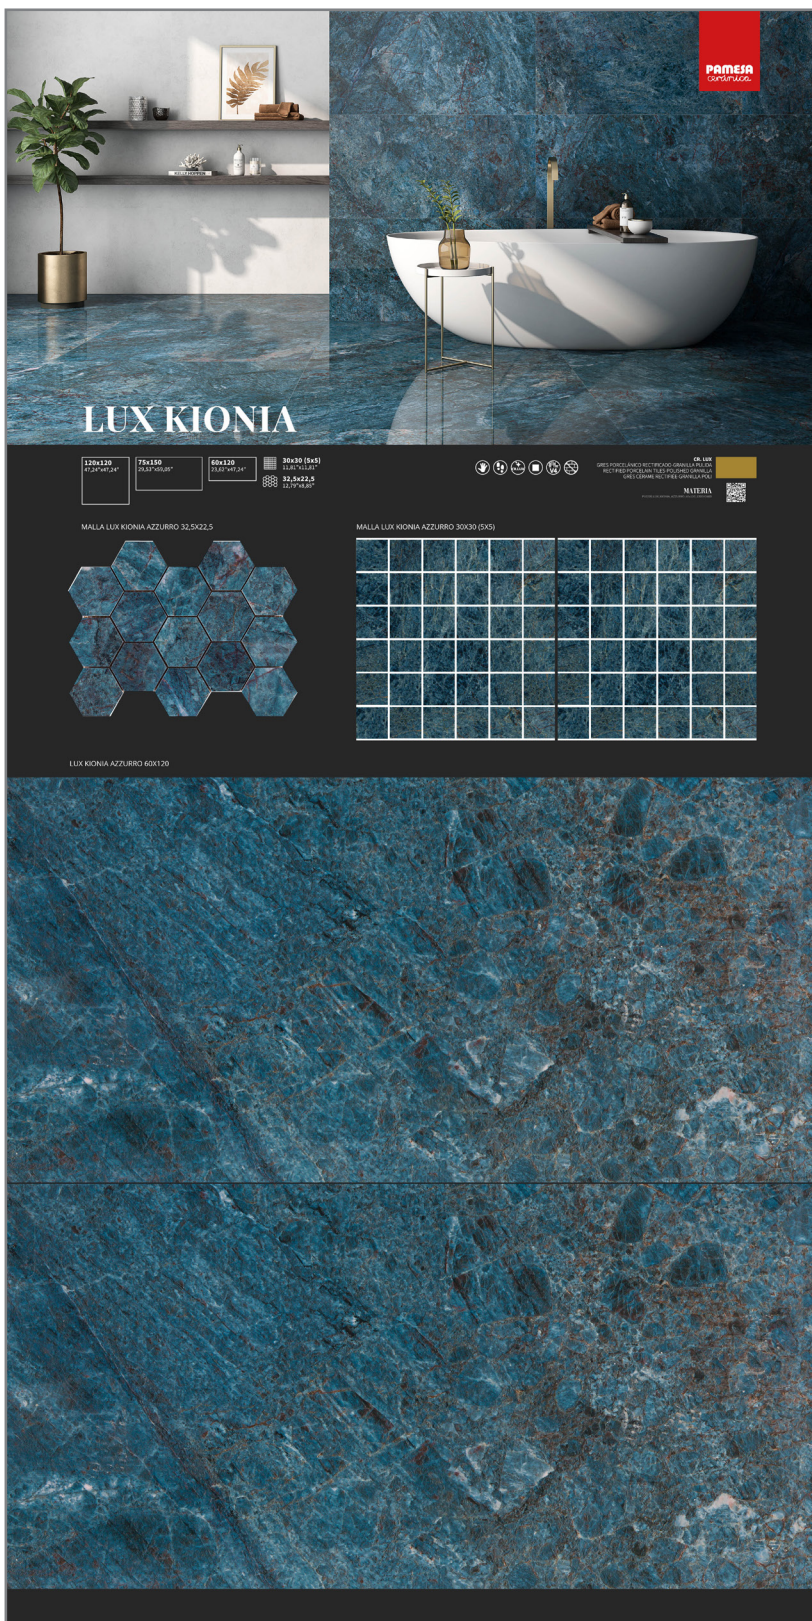

00-PANELES ESTANDAR 1205X2400 P10320_LUX_KIONIA_AZZURRO_60x120_1205X2400

FORMATO PANEL 1205X2400 mm

LUX KIONIA AZZURRO
60X120

MALLA LUX KIONIA
AZZURRO 32,5X22,5

MALLA LUX KIONIA
AZZURRO 30X30 (5X5)