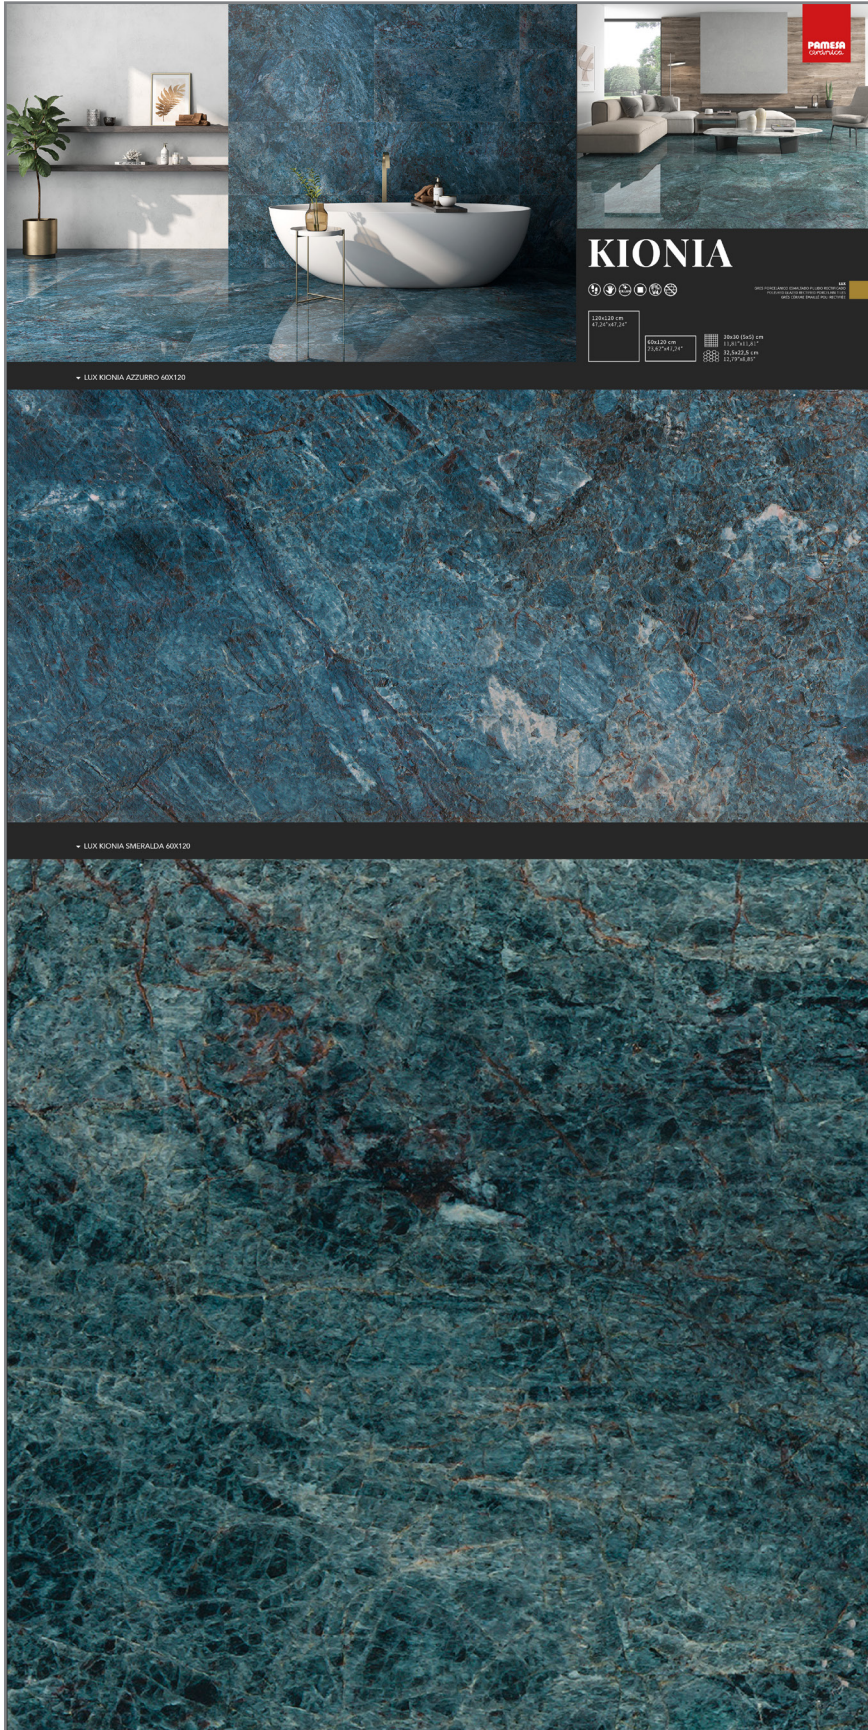

# 00-PANELES ESTANDAR 1205X2400 P10103\_KIONIA-1205X2400

FORMATO PANEL 1205X2400 mm

LUX KIONIA AZZURRO  
60X120

LUX KIONIA SMERALDA  
60X120